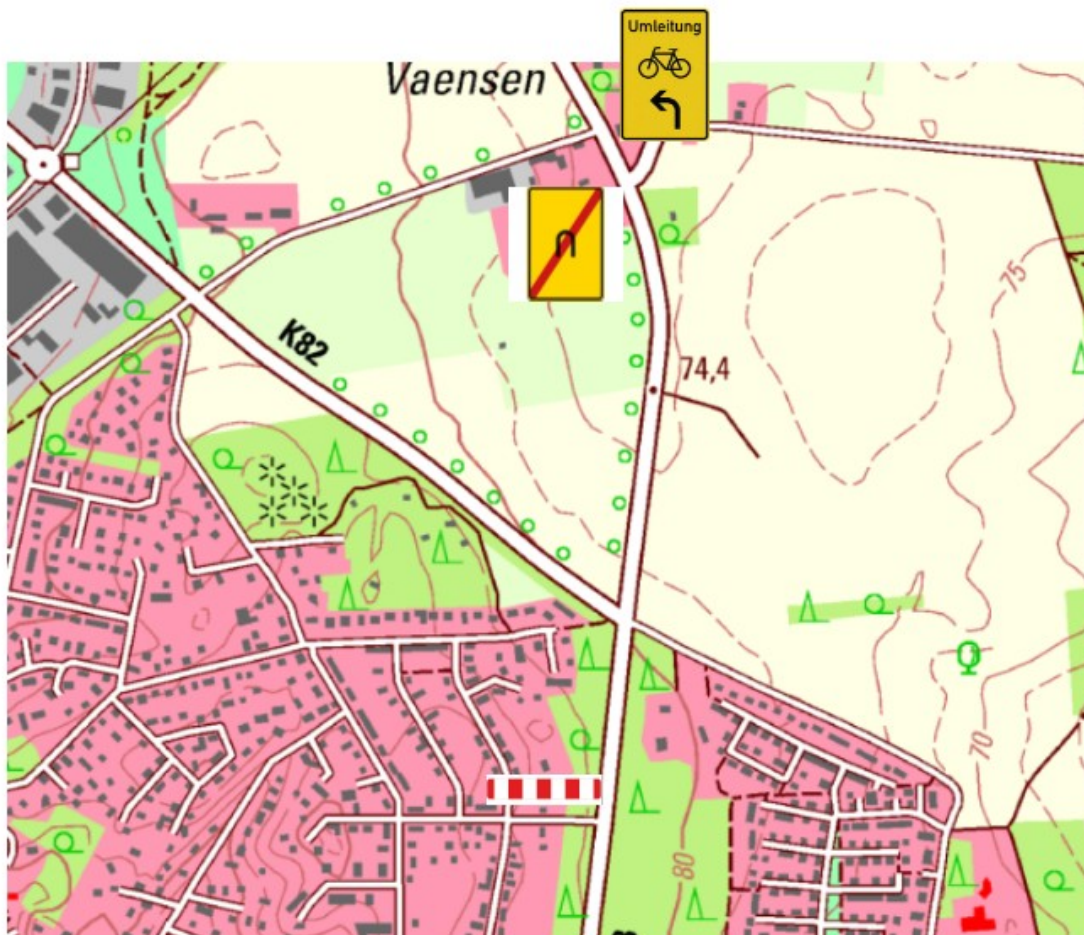

# Übersicht Verkehrsführung und Umwege Radverkehr +3 Min. und Fußgänger +10 Min.

**Übersicht zur Ausschilderung  
Buenser Weg Schulweg und LZA  
7.2.2023**

Übersicht zur Ausschilderung  
8.2.2023 bis 12.2

## Übersicht Vaensen ab 12.2.2023 bis 16.2 und ggfs. ff.

Beschilderung in Vaensen

Aus Richtung Norden kommend – Schulweg - fehlt jeglicher Hinweis auf die Umleitungsstrecke