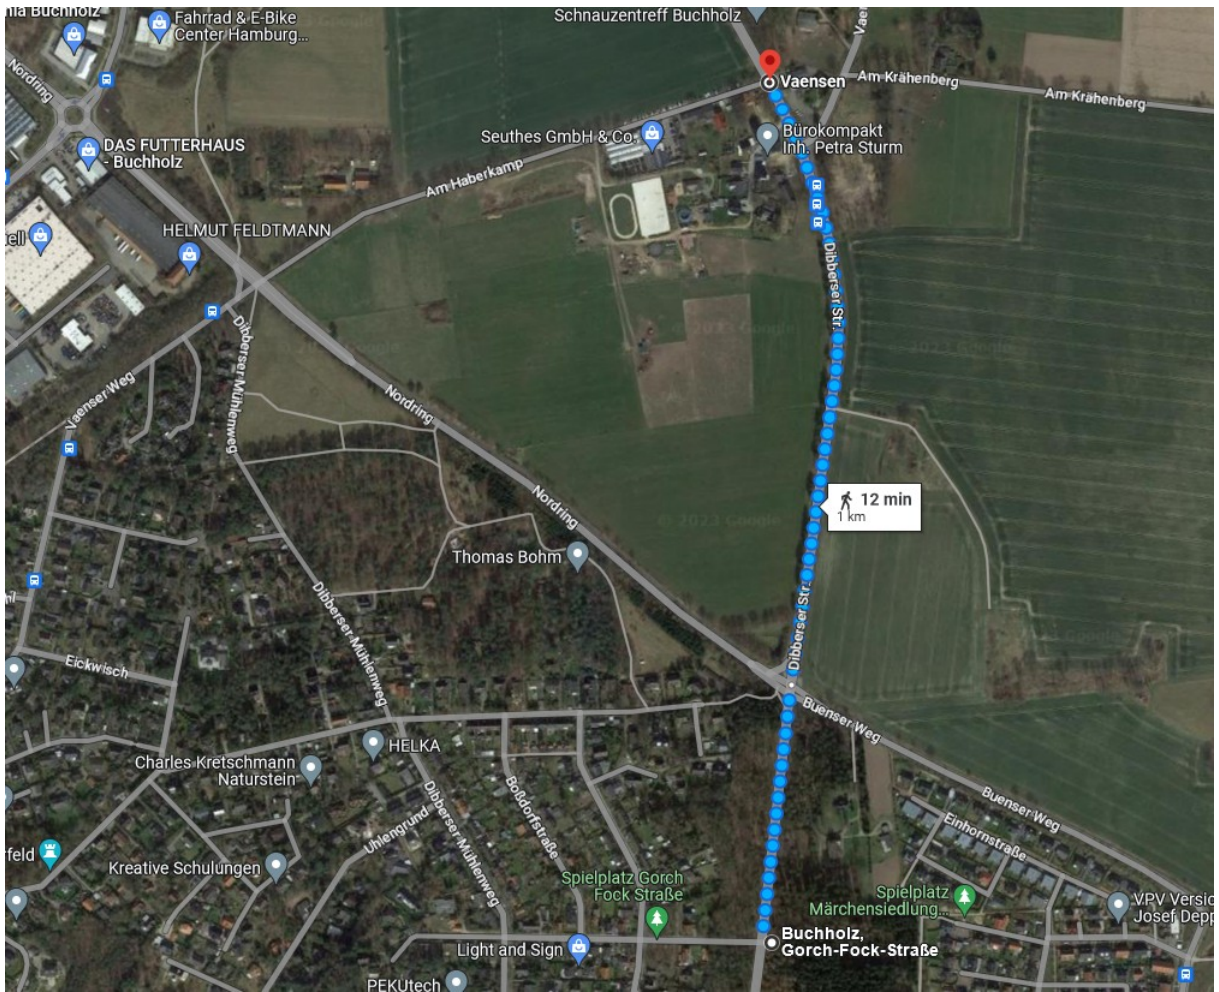

# Übersicht Verkehrsführung und Umwege Radverkehr +3 Min. und Fußgänger +10 Min.

**Übersicht zur Ausschilderung  
Buenser Weg Schulweg und LZA  
7.2.2023**

Übersicht zur Ausschilderung  
8.2.2023 bis 12.2

## Übersicht Vaensen ab 12.2.2023 bis 16.2 und ggfs. ff.

Beschilderung in Vaensen

Aus Richtung Norden kommend – Schulweg - fehlt jeglicher Hinweis auf die Umleitungsstrecke