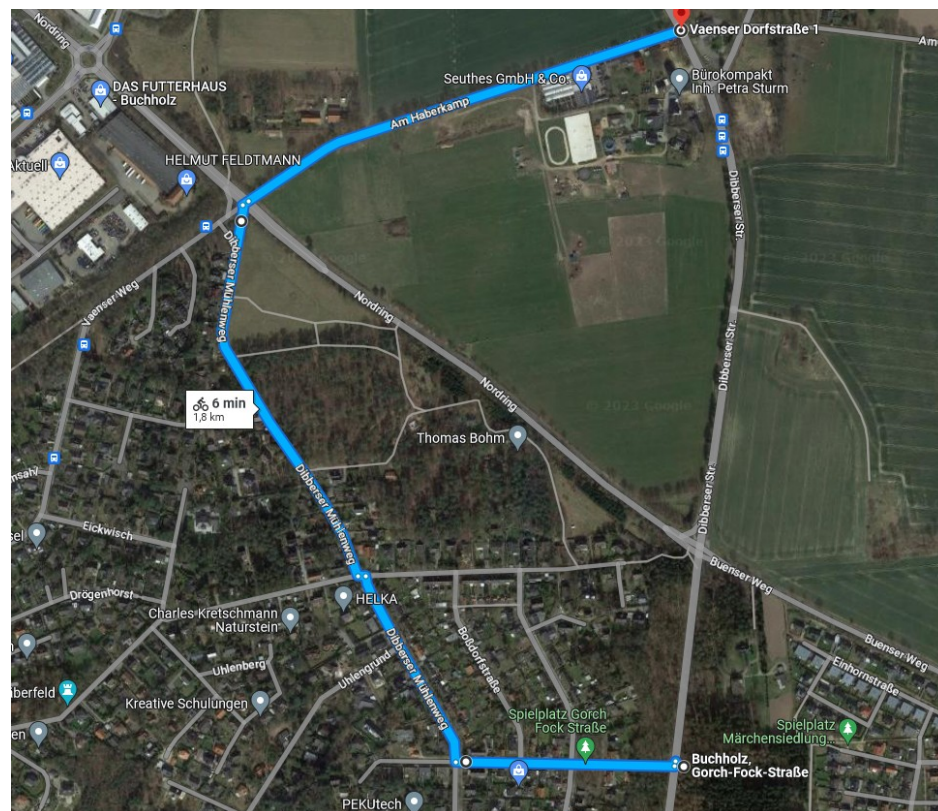

# Übersicht Verkehrsführung und Umwege Radverkehr +3 Min. und Fußgänger +10 Min.

**Übersicht zur Ausschilderung  
Buenser Weg Schulweg und LZA  
7.2.2023**

Übersicht zur Ausschilderung  
8.2.2023 bis 12.2

## Übersicht Vaensen ab 12.2.2023 bis 16.2 und ggfs. ff.

Beschilderung in Vaensen

Aus Richtung Norden kommend – Schulweg - fehlt jeglicher Hinweis auf die Umleitungsstrecke