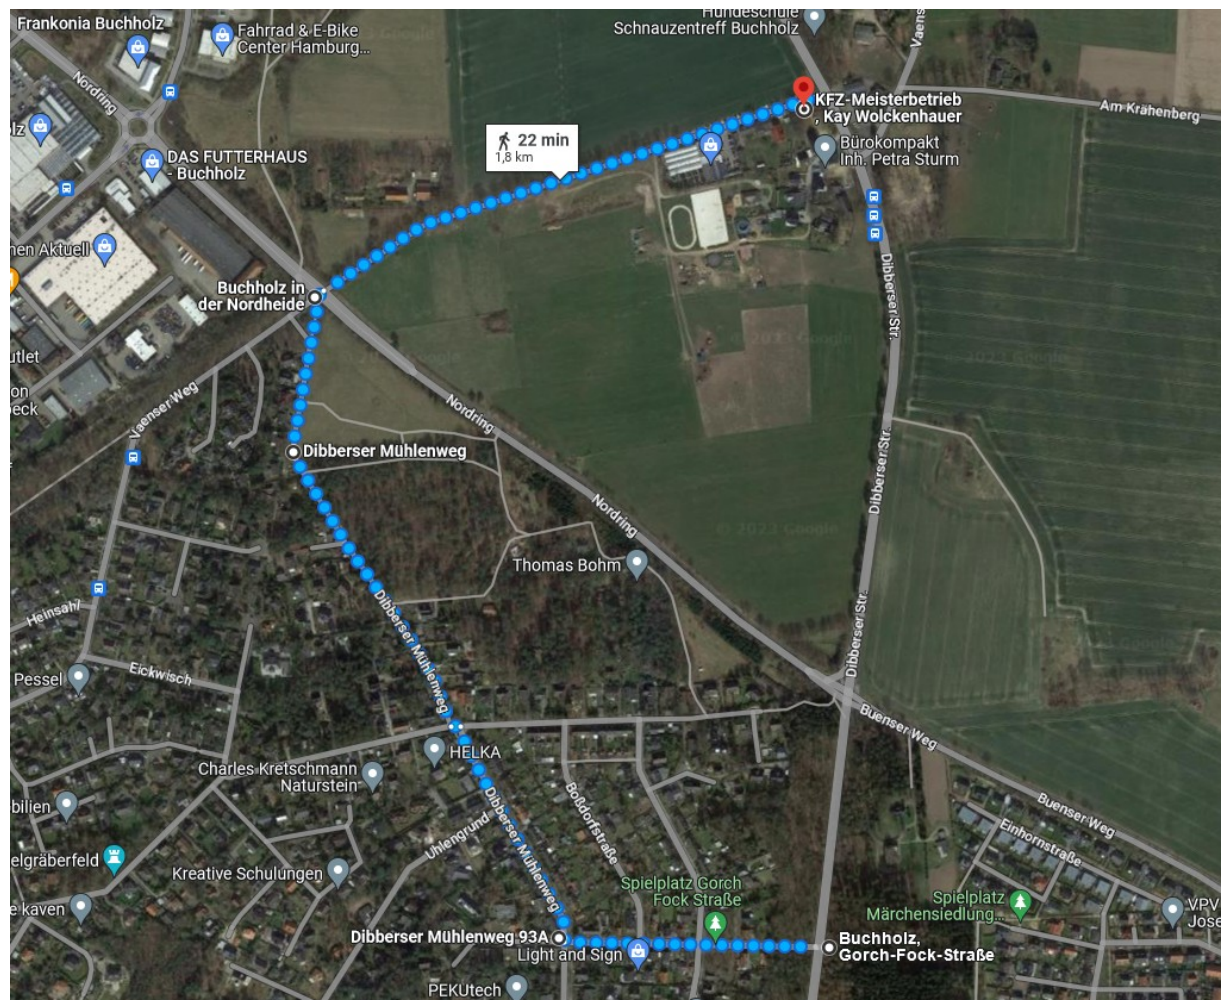

# Übersicht Verkehrsführung und Umwege Radverkehr +3 Min. und Fußgänger +10 Min.

**Übersicht zur Ausschilderung  
Buenser Weg Schulweg und LZA  
7.2.2023**

Übersicht zur Ausschilderung  
8.2.2023 bis 12.2

## Übersicht Vaensen ab 12.2.2023 bis 16.2 und ggfs. ff.

Beschilderung in Vaensen

Aus Richtung Norden kommend – Schulweg - fehlt jeglicher Hinweis auf die Umleitungsstrecke