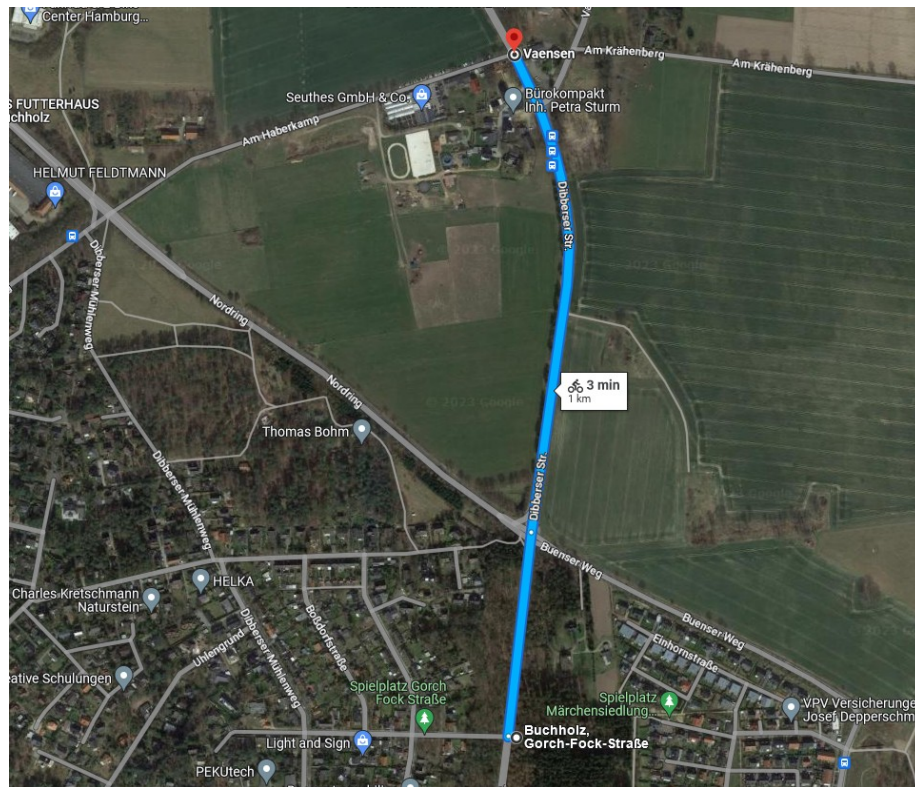

# Übersicht Verkehrsführung und Umwege Radverkehr +3 Min. und Fußgänger +10 Min.

**Übersicht zur Ausschilderung  
Buenser Weg Schulweg und LZA  
7.2.2023**

Übersicht zur Ausschilderung  
8.2.2023 bis 12.2

## Übersicht Vaensen ab 12.2.2023 bis 16.2 und ggfs. ff.

Beschilderung in Vaensen

Aus Richtung Norden kommend – Schulweg - fehlt jeglicher Hinweis auf die Umleitungsstrecke